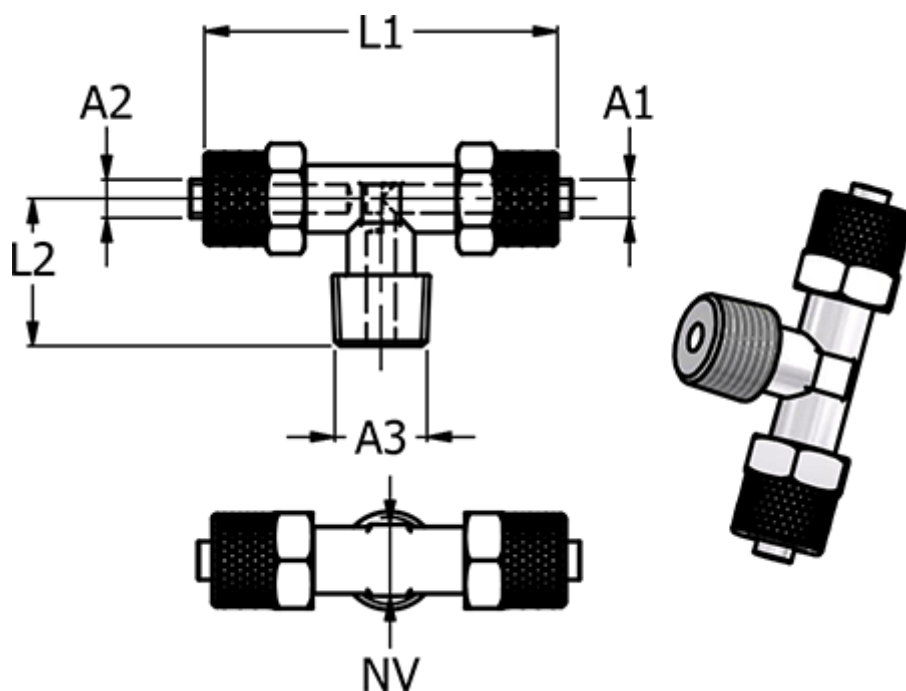

Varenummer: 5861411410

Beskrivelse: Push-on fitting 14.114-10, metal Ø10/8-R 1/4"-Ø10/8
T-stykke med konisk gevind

Mål

= -

Slangediameter A2 = 10/8

= -

= -

Gevind A3 = R 1/4"

L1 = 50.0

L2 = 21.0

NV = 12

Slangediameter A1 = 10/8